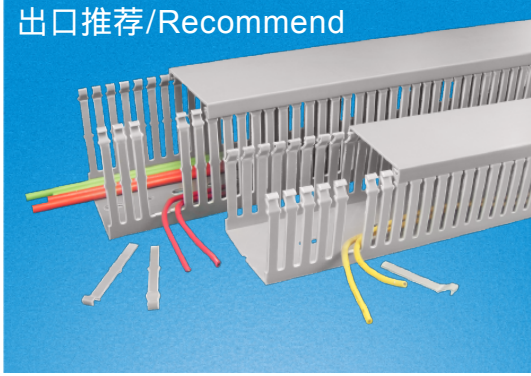

RCCN 日成HVDRFZ型易折断环保阻燃线槽Narrow Slot Wiring Duct

出口推荐/Recommend

产品材质:采用低卤素硬质PVC料制成,环保无
污染,不含铅等有毒物。
产品认证:美国UL:E306674 欧洲CE:EN50085
欧洲环保RoHS,REACH。
防火等级:UL94V-0,低烟微卤,遇火不燃烧,防
火性及绝缘性特佳。
产品构造:由槽底及槽盖组成,底槽两侧设有
出线孔。
颜色:灰色,白色,蓝色,黑色
(可定制其它颜色,有起订量要求)
工作温度:静态-40°C持续高温至65°C,短时
间可达85°C。
使用方法:先将底槽固定,将所要配的线装入
槽内,盖上槽盖即可。
产品特性:1.反扣式槽盖与槽体设计组合后
绝不脱落,且接合面平滑,
不划伤手及擦损附近配线。
2.配线槽65°C内不易断裂,变形,
变色,装配省时便利。
3.出线孔低、组合容易、拆卸简
单、易于配线。
4.易折断型为内部两侧带折痕设计,
可依安装者需求,折出需要的边
孔大小。更多选择:量大可按需求
生产所需规格或定制长度。
例:HVDR800FZ(L=1.7M)

Wide slot/finger design provides
greater sidewall rigidity and can
be used with a wide range of wire
bundle sizes.
Certificates:UL:E306674
CE:EN50085 RoHS,REACH.
Made of rigid PVC
Work Temperature:-40°C to 65°C
UL94 Flammability Rating of V-0
Provided with mounting holes
Available color:gray.white.blue.black
and other special colors
Special design: with score line at the
base of trunking, it makes
the fingers easy to separate from the
trunking no need to us cutter.